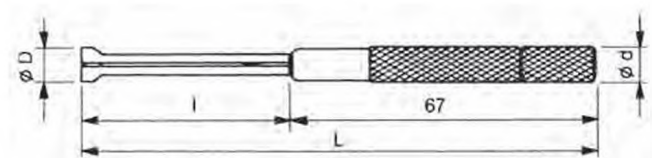

Наборы калибров

Серия 154 - Наборы калибров для малых отверстий

– Фиксируется в отверстии (зажимным винтом с рифлением), а диаметр измеряется микрометром после отвода из отверстия.

154-902

Метрические

№	Калибры в комплекте	Диапазон [мм]	l [мм]	L [мм]	∅ [мм]	∅ [мм]	Масса
154-902	154-101	3-5 мм	22,5	90	5,5	2,8-5,2	12
	154-102	5-7,5 мм	30	97,6	5,5	4,8-7,8	13
	154-103	7,5-10 мм	40	108	8,5	7,3-10,3	29
	154-104	10-13 мм	40	108	8,5	9,8-13,2	30

Серия 155 - Наборы телескопических калибров

– Самоцентрирующиеся калибры с матовым хромовым покрытием.
– Постоянное усилие пружины на измерительных поверхностях. Фиксация зажимным винтом с рифлением.

155-905

Метрические

№	Калибры в комплекте	Диапазон измерений	a [мм]	b [мм]	c [мм]	d [мм]	Масса
155-905	155-127	8-12,7 мм	110	4	3	5	15
	155-128	12,7-19 мм	110	5	3,5	5,5	25
	155-129	19-32 мм	110	5	3,5	5,5	35
	155-130	32-54 мм	150	7,5	6	8	75
	155-131	54-90 мм	150	7,5	6	8	80
	155-132	90-150 мм	150	7,5	6	8	100